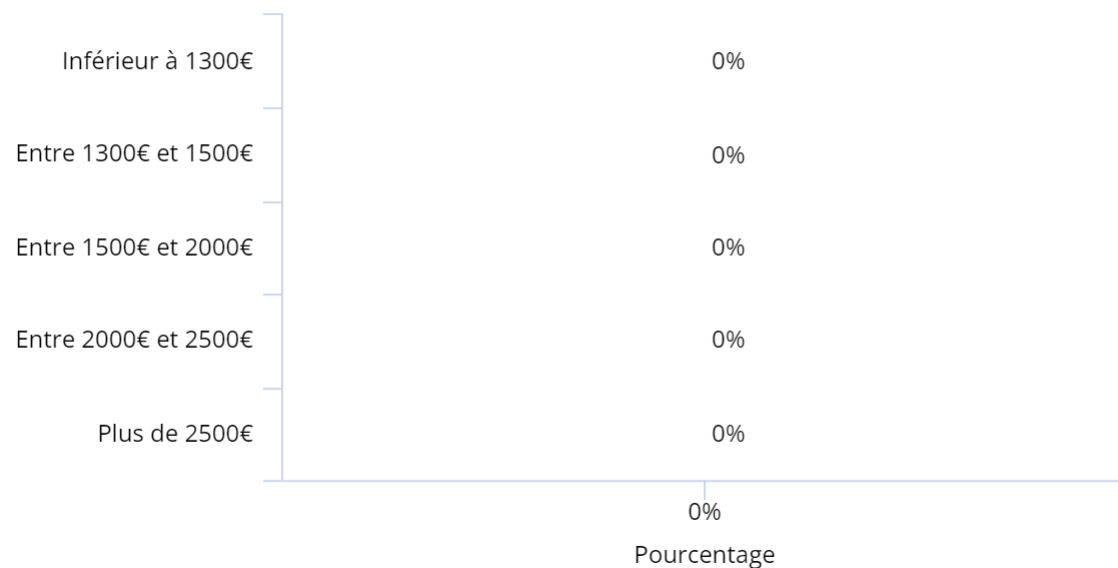

Devenir des diplômés 2022, 6 mois après obtention du diplôme

Quelle est votre situation actuelle ?

Quel est le statut de votre emploi ?

Quel salaire mensuel net percevez-vous (primes comprises) ?

Quel témoignage pourriez-vous apporter à un jeune souhaitant s'orienter vers la formation que vous avez suivie à l'IUT ?